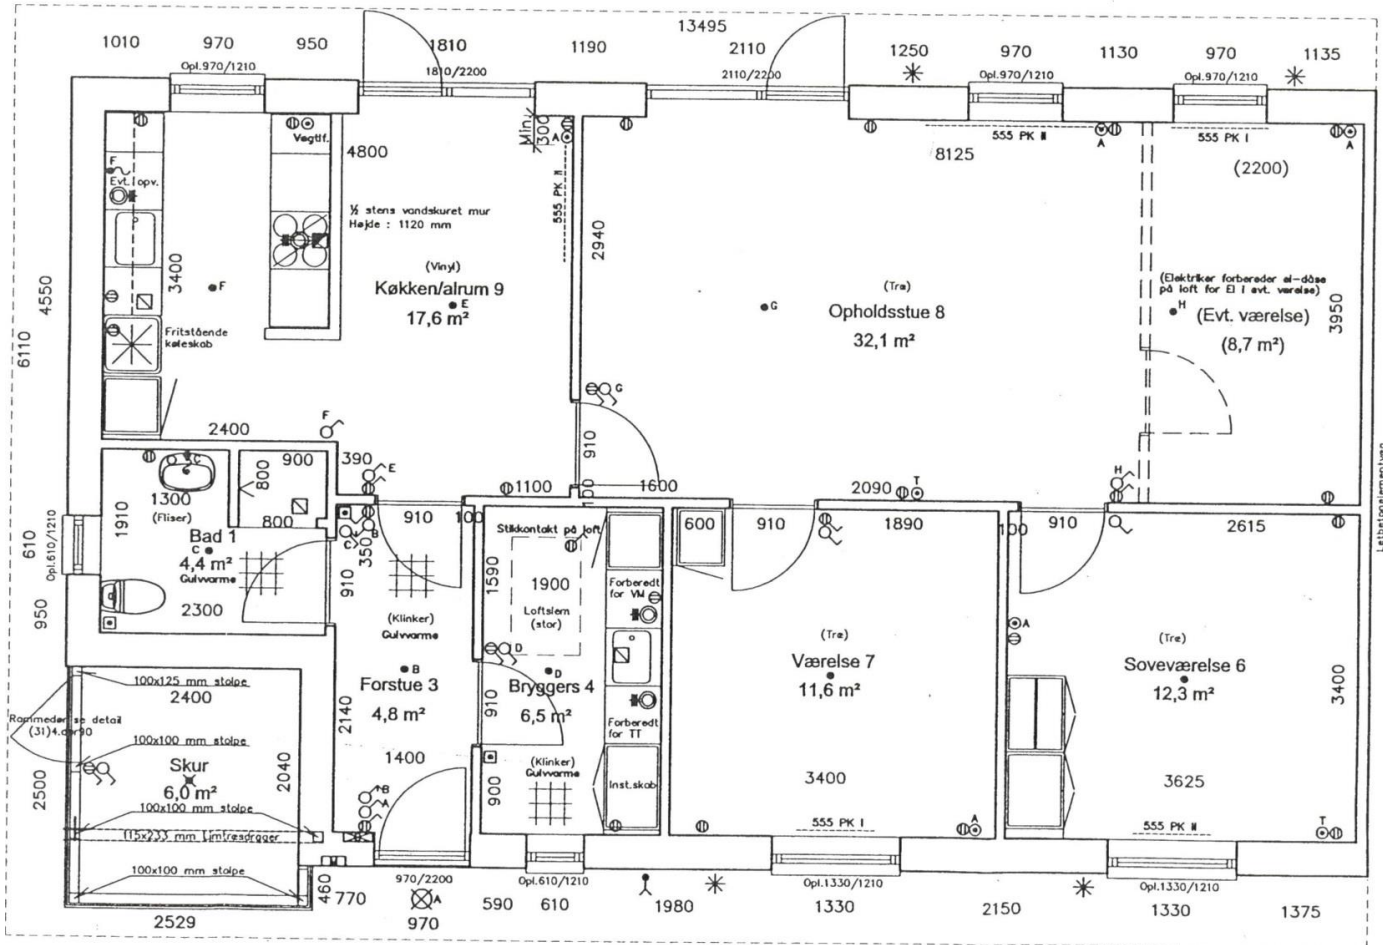

Birkeparken 3 el. 4 vær. 105 kvm

Lejligheidskø
8150
Lejligheidskø